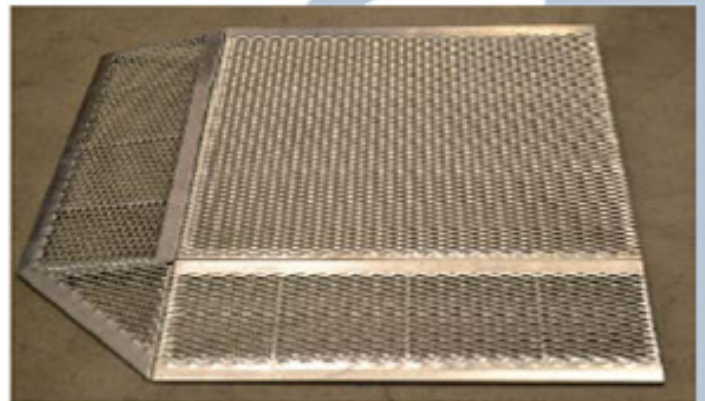

MINIRAMPIT

kynnysramppi • sisäänkäyntitaso • askelma • kuraritulä
luistamaton • nopeasti asennettava • muunneltava • edullinen

UUTUUS!

Uusi vakiomoduuli MP 960 x 960

tason koko 960 x 960 mm, korkeus 40 mm
nyt vähemmän yhdisteltäviä osia
vahvempi tukijalka (M16 korvaa M10:n)
asennus mahdollista nyt jopa 16 cm korkoon

Aiemmin miniramppi koottiin viidestä moduulista (+ tukijalat). Ramppi oli erittäin muunneltava, mutta ruuvattavaa oli paljon. Näitä osia ei voi jatkossa enää tilata numerolla 838088, mutta niitä voi tilata erikseen (kts. kääntöpuoli).

Nyt tuotenumero 838088 sisältää vain yhden moduulin + tukijalat. Ruuvattavaa on siis paljon vähemmän. Toimitukseen sisältyvien tukijalkojen avulla ramppi voidaan asentaa 4 sekä 6–16 cm korkoon.

TRIDENT MINIRAMPPI

Uusi minitaso MP 960 x 960

Miniramppimoduulien avulla voit rakentaa sisäänkäyntitasoja, askelmia ja pienramppeja. Tarvitsetko sisäänkäyntiisi hyvän ja luistamattoman rampin? Käytä miniramppia! Miniramppi on ihanteellinen kapeisiin sisäänkäynteihin, joissa on matala korkoero. Moduuleja voi yhdistää eri mittoihin ja vaikka 90 asteen kulmaan. Turvallisuuden lisäämiseksi saa tasoon myös luistosuojat. Uusi MP 960 x 960 voidaan asentaa vaakatasoon porras- tai kääntötasoksi. Uusi minitaso sopii myös rampin osaksi, jolloin se asennetaan kaltevasti.